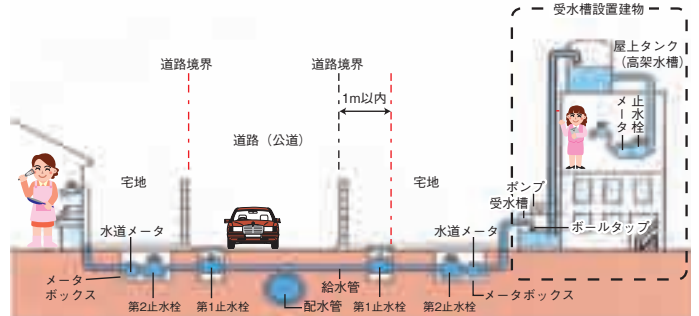

別冊

保存版

呉市指定給水装置工事 事業者名簿

水道管の維持管理区分は右図のとおりです。

お客様の維持管理部分の漏水修理は、蛇口のパッキン交換など軽微なものや水道メータを除いて、水道法で定める資格のある者しか修理を行うことができませんので、呉市指定給水装置工事事業者へお問い合わせください。

また、この区分の水道メータを除く給水装置はお客様の財産ですので、維持管理にかかる費用は、お客様のご負担で行っていただくことになります。